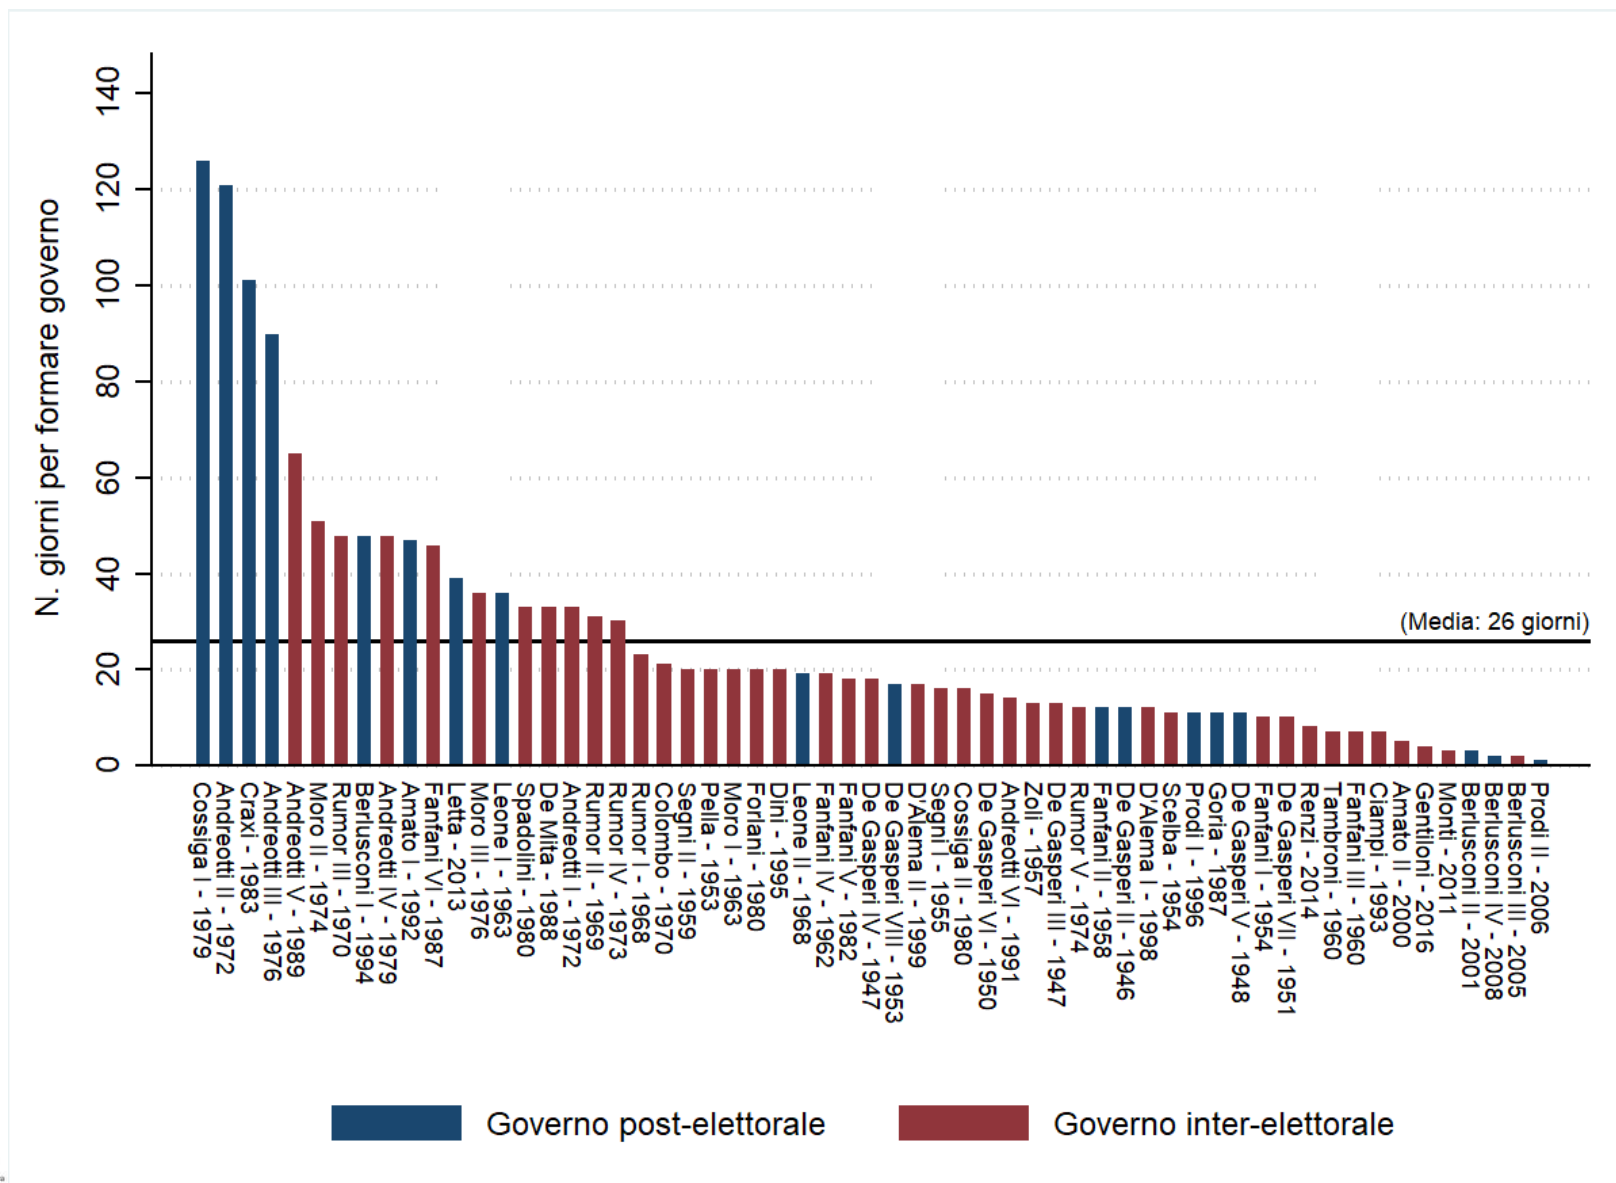

# Quanto durano le consultazioni (I)

Fonte: elaborazione Istituto Cattaneo su dati dell' European Representative Democracy Data Archive.

# Quanto durano le consultazioni (II)

Fonte: elaborazione Istituto Cattaneo su dati dell' European Representative Democracy Data Archive.

# Quante consultazioni servono (I)

Fonte: elaborazione Istituto Cattaneo su dati dell' European Representative Democracy Data Archive.