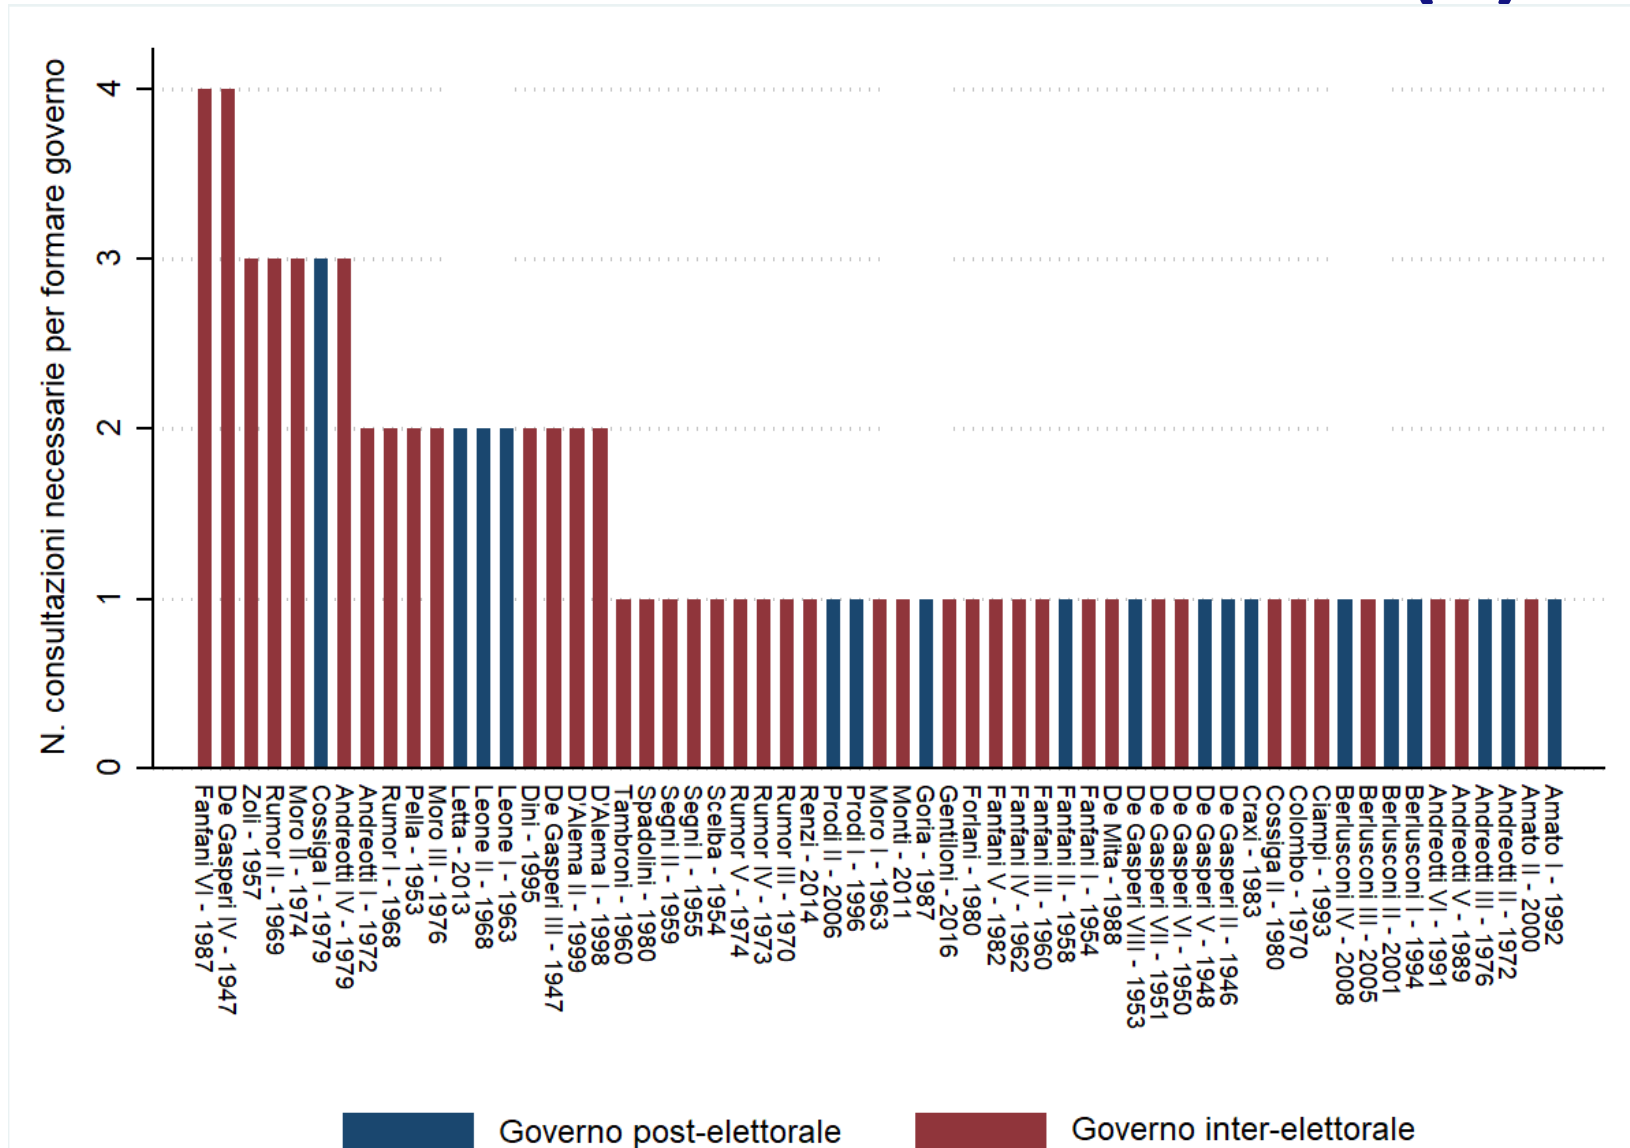

Quante consultazioni servono (II)

Fonte: elaborazione Istituto Cattaneo su dati dell' European Representative Democracy Data Archive.